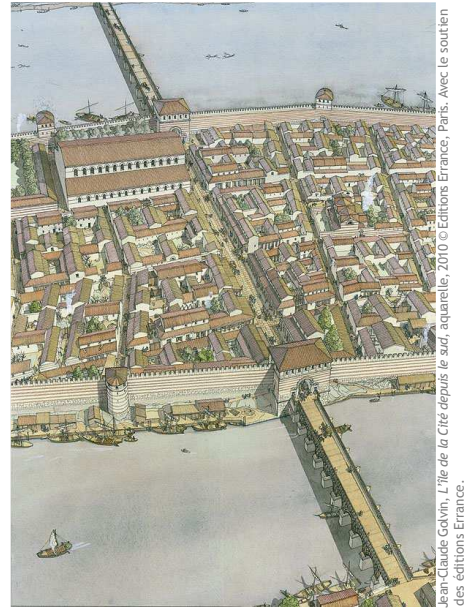

Et Lutèce devint Paris...

Métamorphoses d'une cité au IV^e siècle

Prolongation jusqu'au 14 octobre 2012

Nouveau temps fort du cycle consacré à l'histoire de la capitale, présenté à la Crypte archéologique depuis 10 ans, cette exposition éclaire une période charnière, décisive pour Paris, au tournant de l'Antiquité et de l'époque médiévale.

Elle évoque plus largement l'histoire de la Gaule à partir de la fin du III^e siècle et les conséquences des grands bouleversements qui touchent les villes romaines. Cette période, mieux connue grâce à de récentes fouilles archéologiques, est marquée par un renouvellement du mode de vie et des réseaux commerciaux incluant désormais le nord de l'Empire. L'organisation urbaine est également modifiée par la multiplication des capitales et la militarisation des sites.

À travers le cas de Paris, traité de manière privilégiée et comparé avec d'autres cités de Gaule et de l'Empire, le visiteur comprend la réalité géographique et urbaine de cette période complexe. Les aquarelles, pour la plupart inédites, de Jean-Claude Golvin, spécialiste de la reconstitution des villes antiques, intègrent les dernières découvertes archéologiques et présentent les évolutions urbaines et monumentales au moment où Lutèce prend le nom de Paris.